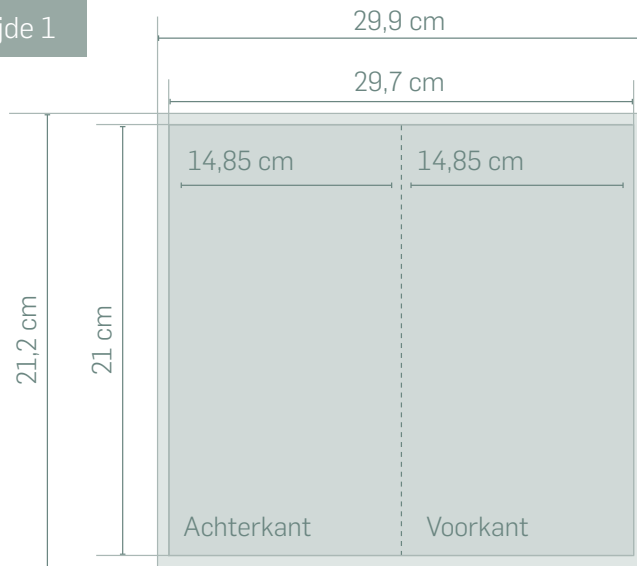

AANLEVER SPECIFICATIES

FOLDER A5

STAAND FORMAAT, ÉÉN BREUKVOUW, 4-ZIJDIG, VOUW AAN DE LANGE KANT

Zijde 1

Zijde 2

Vouwlijn
(deze hoeft u niet aan te geven in drukwerkbestand)

- Bestandsvorm: Drukwerk PDF
- Uitgevouwen formaat: 21 x 29,7 cm (gesloten eindformaat 21 x 14,85 cm)
- Afloop: **1 mm rondom**
- Veilig drukbaar gebied: zorg ervoor dat u 5 mm vanaf de snijrand geen belangrijke informatie plaatst. (dus dat is 6 mm incl afloopgebied)
- Kleur: **CMYK**, zorg ervoor dat er geen steun- of RGB-kleuren aanwezig zijn.
- Resolutie: beeldmateriaal dient een hoge resolutie te hebben (300dpi).