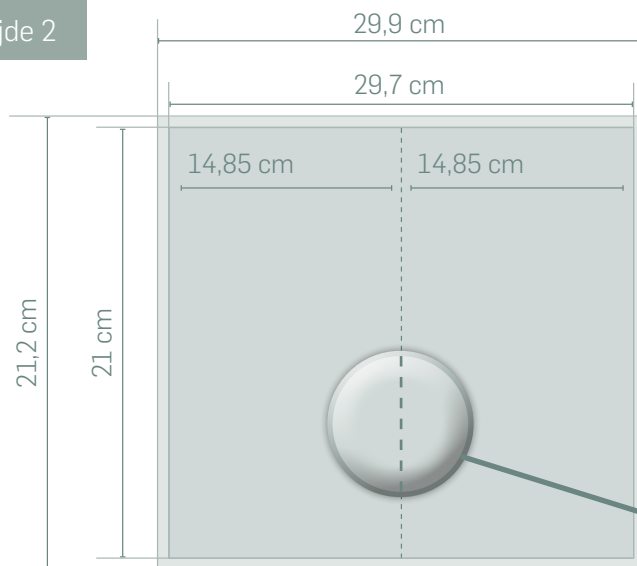

AANLEVER SPECIFICATIES

FOLDER A5

STAAND FORMAAT, ÉÉN BREUKVOUW, 4-ZIJDIG, VOUW AAN DE LANGE KANT

Zijde 1

Zijde 2

Vouwlijn
(deze hoeft u niet aan te geven in drukwerkbestand)

- Bestandsvorm: Drukwerk PDF
- Uitgevouwen formaat: 21 x 29,7 cm (gesloten eindformaat 21 x 14,85 cm)
- Afloop: **1 mm rondom**
- Veilig drukbaar gebied: zorg ervoor dat u 5 mm vanaf de snijrand geen belangrijke informatie plaatst. (dus dat is 6 mm incl afloopgebied)
- Kleur: **CMYK**, zorg ervoor dat er geen steun- of RGB-kleuren aanwezig zijn.
- Resolutie: beeldmateriaal dient een hoge resolutie te hebben (300dpi).