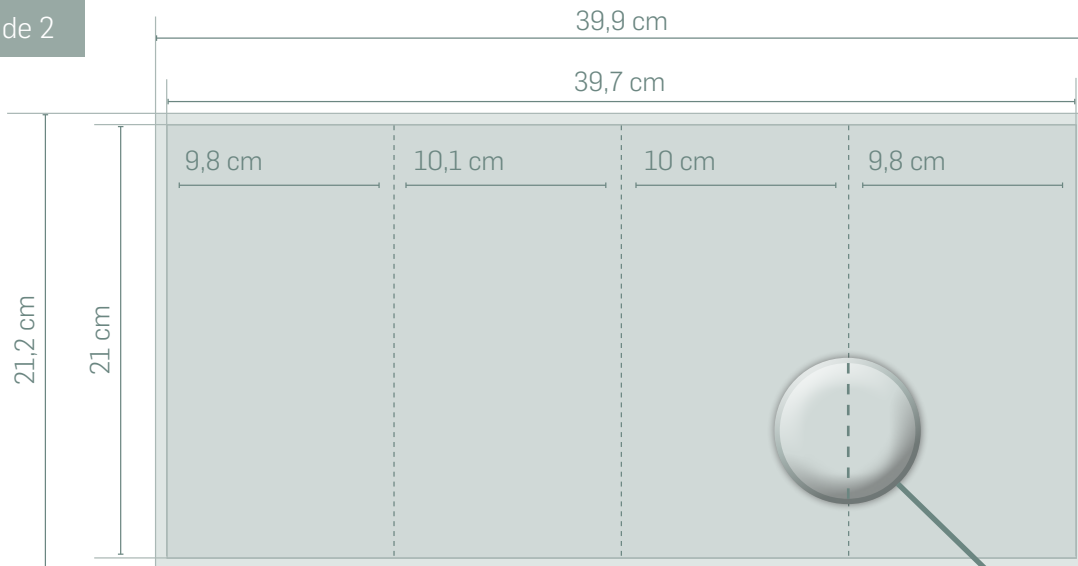

AANLEVER SPECIFICATIES

FOLDER DIN LANG

STAAND FORMAAT, 3-BREUK ALTAAR (VENSTER)VOUW, 8-ZIJDIG, VOUW AAN DE LANGE KANT

Zijde 1

Zijde 2

Vouwlijn
(deze hoeft u niet aan te geven in drukwerkbestand)

- Bestandsvorm: Drukwerk PDF
- Uitgevouwen formaat: 21 x 39,7 cm (gesloten eindformaat 21 x 10,1 cm)
- Afloop: **1 mm rondom**
- Veilig drukbaar gebied: zorg ervoor dat u 5 mm vanaf de snijrand geen belangrijke informatie plaatst. (dus dat is 6 mm incl afloopgebied)
- Kleur: **CMYK**, zorg ervoor dat er geen steun- of RGB-kleuren aanwezig zijn.
- Resolutie: beeldmateriaal dient een hoge resolutie te hebben (300dpi).