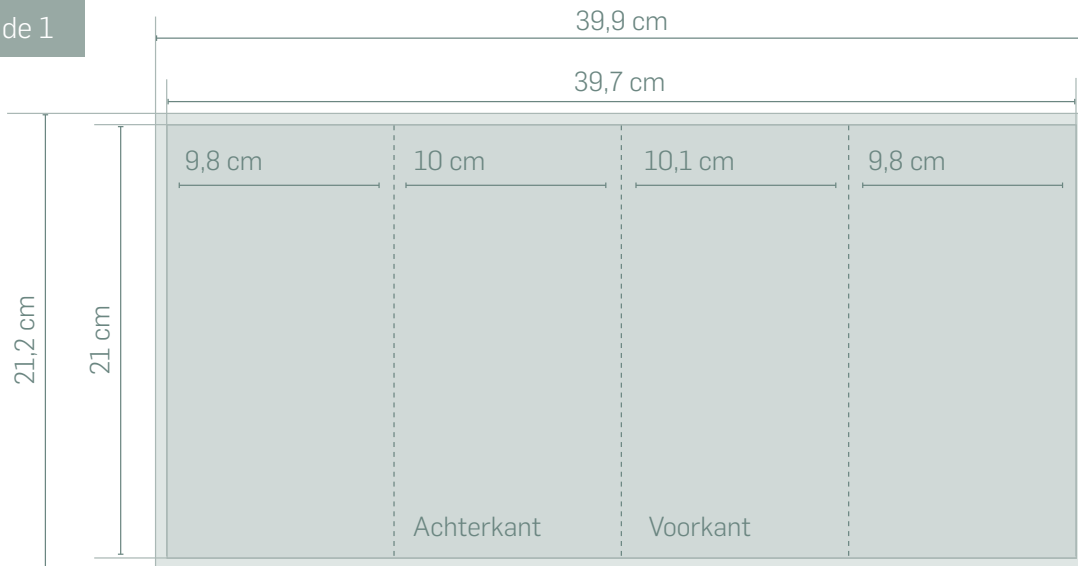

AANLEVER SPECIFICATIES

FOLDER DIN LANG

STAAND FORMAAT, 3-BREUK ALTAAR (VENSTER)VOUW, 8-ZIJDIG, VOUW AAN DE LANGE KANT

Zijde 1

Zijde 2

Vouwlijn
(deze hoeft u niet aan te geven in drukwerkbestand)

- Bestandsvorm: Drukwerk PDF
- Uitgevouwen formaat: 21 x 39,7 cm (gesloten eindformaat 21 x 10,1 cm)
- Afloop: **1 mm rondom**
- Veilig drukbaar gebied: zorg ervoor dat u 5 mm vanaf de snijrand geen belangrijke informatie plaatst. (dus dat is 6 mm incl afloopgebied)
- Kleur: **CMYK**, zorg ervoor dat er geen steun- of RGB-kleuren aanwezig zijn.
- Resolutie: beeldmateriaal dient een hoge resolutie te hebben (300dpi).