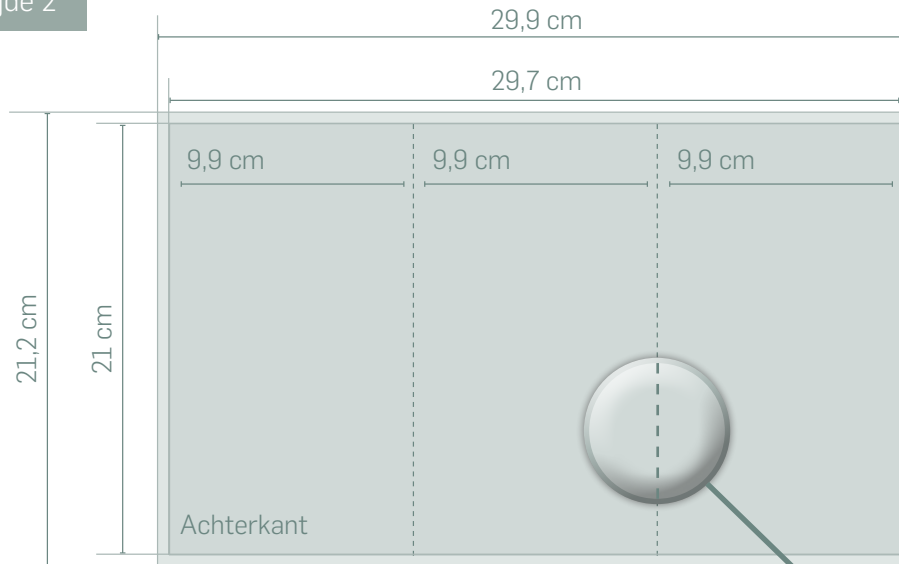

AANLEVER SPECIFICATIES

FOLDER DIN LANG

STAAND FORMAAT, HARMONICAVOUW, 6-ZIJDIG, VOUW AAN DE LANGE KANT, RIB RECHTS

Zijde 1

Zijde 2

Vouwlijn
(deze hoeft u niet aan te geven in drukwerkbestand)

- Bestandsvorm: Drukwerk PDF
- Uitgevouwen formaat: 21 x 29,7 cm (gesloten eindformaat 21 x 9,9 cm)
- Afloop: **1 mm rondom**
- Veilig drukbaar gebied: zorg ervoor dat u 5 mm vanaf de snijrand geen belangrijke informatie plaatst. (dus dat is 6 mm incl afloopgebied)
- Kleur: **CMYK**, zorg ervoor dat er geen steun- of RGB-kleuren aanwezig zijn.
- Resolutie: beeldmateriaal dient een hoge resolutie te hebben (300dpi).