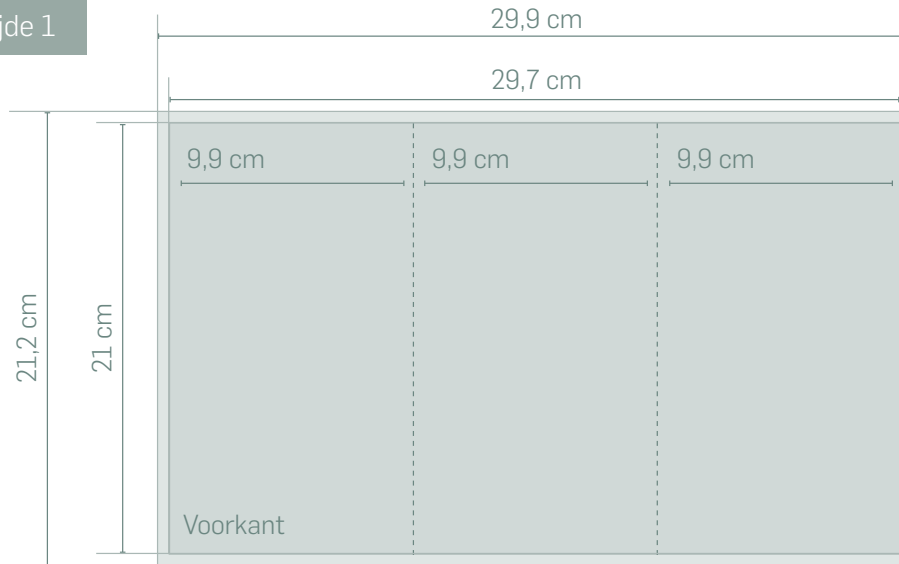

AANLEVER SPECIFICATIES

FOLDER DIN LANG

STAAND FORMAAT, HARMONICAVOUW, 6-ZIJDIG, VOUW AAN DE LANGE KANT, RIB RECHTS

Zijde 1

Zijde 2

Vouwlijn
(deze hoeft u niet aan te geven in drukwerkbestand)

- Bestandsvorm: Drukwerk PDF
- Uitgevouwen formaat: 21 x 29,7 cm (gesloten eindformaat 21 x 9,9 cm)
- Afloop: **1 mm rondom**
- Veilig drukbaar gebied: zorg ervoor dat u 5 mm vanaf de snijrand geen belangrijke informatie plaatst. (dus dat is 6 mm incl afloopgebied)
- Kleur: **CMYK**, zorg ervoor dat er geen steun- of RGB-kleuren aanwezig zijn.
- Resolutie: beeldmateriaal dient een hoge resolutie te hebben (300dpi).