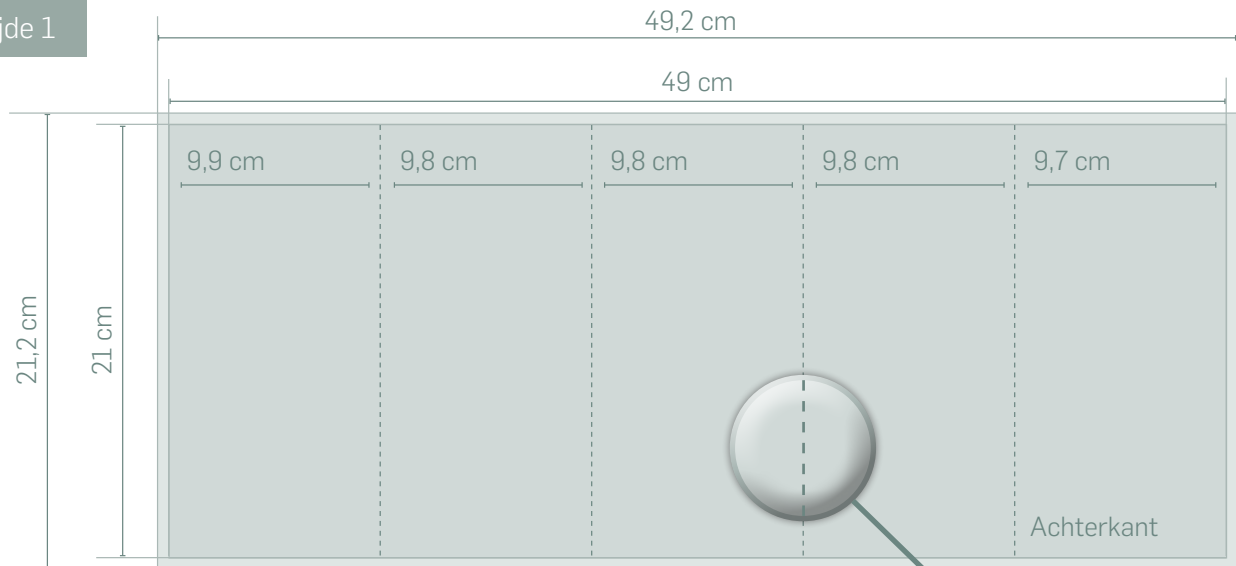

AANLEVER SPECIFICATIES

FOLDER DIN LANG

STAAND FORMAAT, HARMONICAVOUW, 10-ZIJDIG, VOUW AAN DE LANGE KANT, RIB LINKS

Zijde 1

Zijde 1

Vouwlijn
(deze hoeft u niet aan te geven in drukwerkbestand)

- Bestandsvorm: Drukwerk PDF
- Uitgevouwen formaat: 21 x 49 cm (gesloten eindformaat 21 x 9,9 cm)
- Afloop: **1 mm rondom**
- Veilig drukbaar gebied: zorg ervoor dat u 5 mm vanaf de snijrand geen belangrijke informatie plaatst.
(dus dat is 6 mm incl afloopgebied)
- Kleur: **CMYK**, zorg ervoor dat er geen steun- of RGB-kleuren aanwezig zijn.
- Resolutie: beeldmateriaal dient een hoge resolutie te hebben (300dpi).