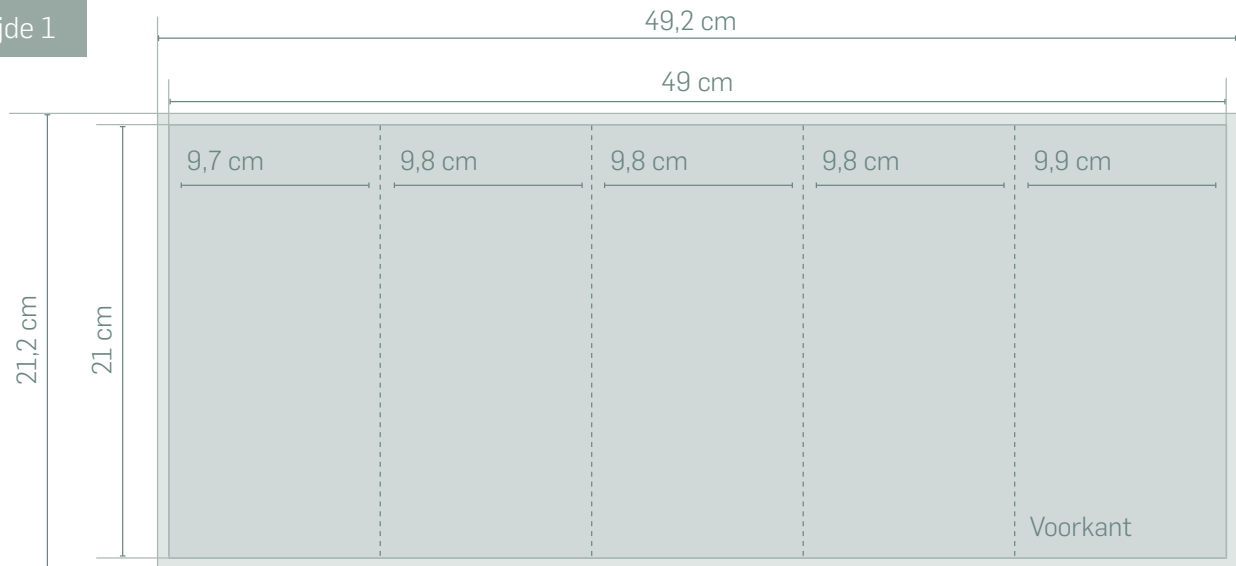

AANLEVER SPECIFICATIES

FOLDER DIN LANG

STAAND FORMAAT, HARMONICAVOUW, 10-ZIJDIG, VOUW AAN DE LANGE KANT, RIB LINKS

Zijde 1

Zijde 1

Vouwlijn
(deze hoeft u niet aan te geven in drukwerkbestand)

- Bestandsvorm: Drukwerk PDF
- Uitgevouwen formaat: 21 x 49 cm (gesloten eindformaat 21 x 9,9 cm)
- Afloop: **1 mm rondom**
- Veilig drukbaar gebied: zorg ervoor dat u 5 mm vanaf de snijrand geen belangrijke informatie plaatst.
(dus dat is 6 mm incl afloopgebied)
- Kleur: **CMYK**, zorg ervoor dat er geen steun- of RGB-kleuren aanwezig zijn.
- Resolutie: beeldmateriaal dient een hoge resolutie te hebben (300dpi).