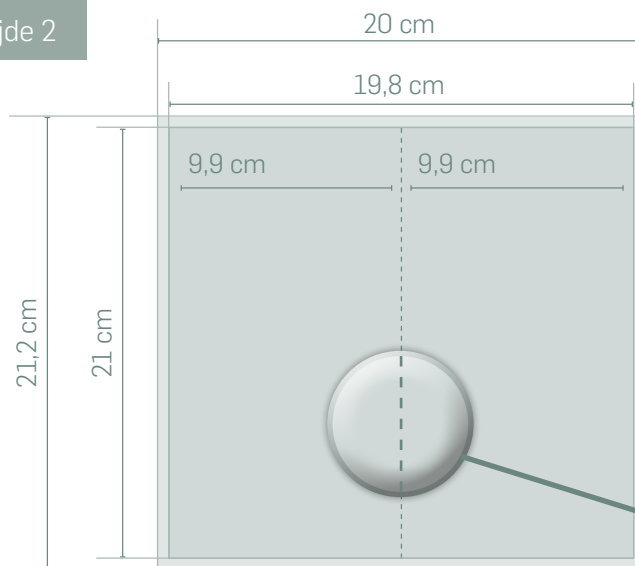

AANLEVER SPECIFICATIES

FOLDER DIN LANG

STAAND FORMAAT, ÉÉN BREUKVOUW, 4-ZIJDIG, VOUW AAN DE LANGE KANT

Zijde 1

Zijde 2

Vouwlijn
(deze hoeft u niet aan te
geven in drukwerkbestand)

- Bestandsvorm: Drukwerk PDF
- Uitgevouwen formaat: 21 x 19,8 cm (gesloten eindformaat 21 x 9,9 cm)
- Afloop: **1 mm rondom**
- Veilig drukbaar gebied: zorg ervoor dat u 5 mm vanaf de snijrand geen belangrijke informatie plaatst.
(dus dat is 6 mm incl afloopgebied)
- Kleur: **CMYK**, zorg ervoor dat er geen steun- of RGB-kleuren aanwezig zijn.
- Resolutie: beeldmateriaal dient een hoge resolutie te hebben (300dpi).