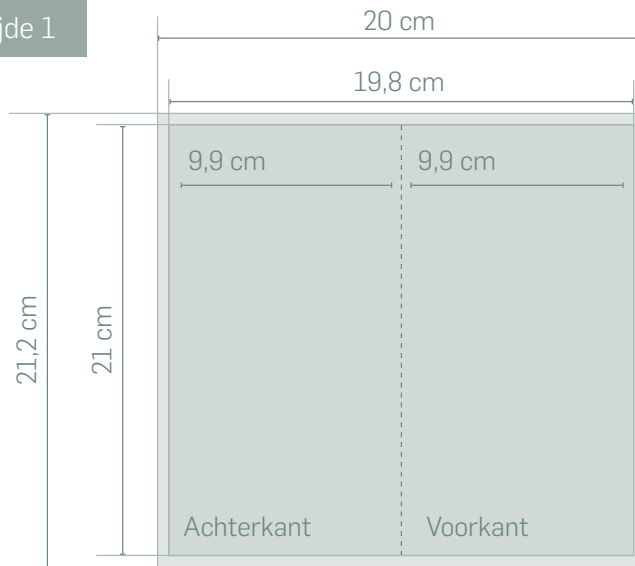

AANLEVER SPECIFICATIES

FOLDER DIN LANG

STAAND FORMAAT, ÉÉN BREUKVOUW, 4-ZIJDIG, VOUW AAN DE LANGE KANT

Zijde 1

Zijde 2

Vouwlijn
(deze hoeft u niet aan te
geven in drukwerkbestand)

- Bestandsvorm: Drukwerk PDF
- Uitgevouwen formaat: 21 x 19,8 cm (gesloten eindformaat 21 x 9,9 cm)
- Afloop: **1 mm rondom**
- Veilig drukbaar gebied: zorg ervoor dat u 5 mm vanaf de snijrand geen belangrijke informatie plaatst.
(dus dat is 6 mm incl afloopgebied)
- Kleur: **CMYK**, zorg ervoor dat er geen steun- of RGB-kleuren aanwezig zijn.
- Resolutie: beeldmateriaal dient een hoge resolutie te hebben (300dpi).