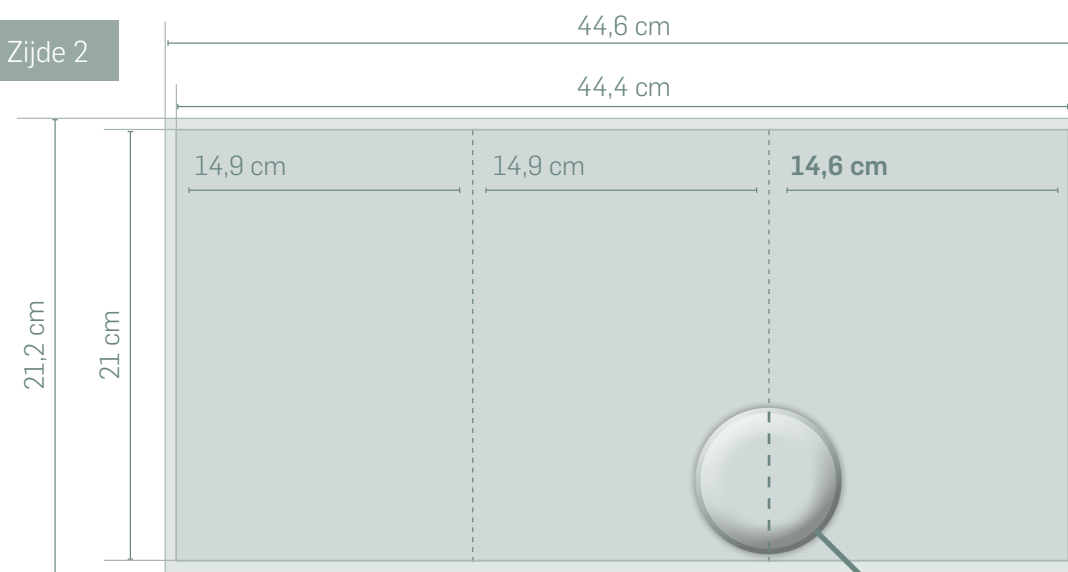

AANLEVER SPECIFICATIES

FOLDER DIN A5

STAAND FORMAAT, WIKKELVOUW, 6-ZIJDIG, VOUW AAN DE LANGE KANT, RIB LINKS

Vouwlijn
(deze hoeft u niet aan te geven in drukwerkbestand)

- Bestandsvorm: Drukwerk PDF
- Uitgevouwen formaat: 21 x 44,4 cm
- Afloop: **1 mm rondom**
- Veilig drukbaar gebied: zorg ervoor dat u 5 mm vanaf de snijrand geen belangrijke informatie plaatst. (dus dat is 6 mm incl afloopgebied)
- Kleur: **CMYK**, zorg ervoor dat er geen steun- of RGB-kleuren aanwezig zijn.
- Resolutie: beeldmateriaal dient een hoge resolutie te hebben (300dpi).