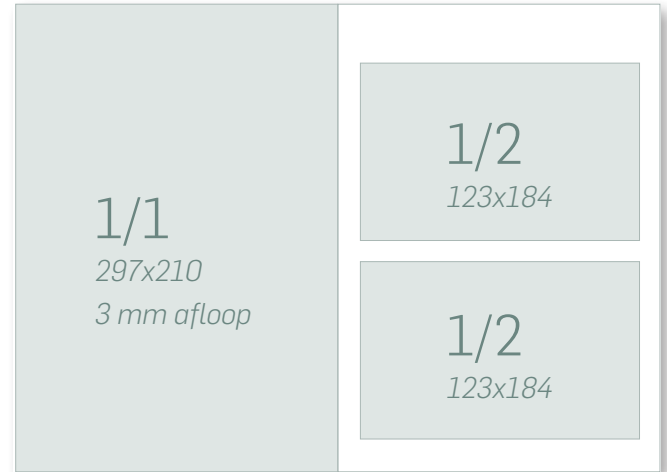

Aanleveren van kant-en-klare advertentie:

Bij een kant-en-klare advertentie dient u een drukwerk-klaar bestand aan te leveren.

- Bestandsvorm: Drukwerk PDF, aan te raden PDF/X1a:2001
- Formaat 1/1e: A4, (h)297 x (b)210mm
- Formaat 1/2e: (h)123 x (b)184mm
- Formaat 2/3e staand: (h)255 x (b)119mm
- Formaat 1/3e: (h)256 x (b)60mm
- Afloop: enkel een 1/1e advertentie dient rondom **3 mm afloop** te hebben, **ZONDER snijtekens**.
- Veilig drukbaar gebied: zorg ervoor dat u 5 mm vanaf de snijrand geen belangrijke informatie plaatst.
(dus dat is 8 mm incl afloopgebied)
- Kleur: CMYK, zorg ervoor dat er **geen** steun- of RGB-kleuren aanwezig zijn. Zorg dat de inkt dichtheid niet boven 320% komt.
- Resolutie: Het bestand dient een resolutie van 300dpi te hebben.
- Minimale lettergrootte 6pt (afhandelbaar van het lettertype)