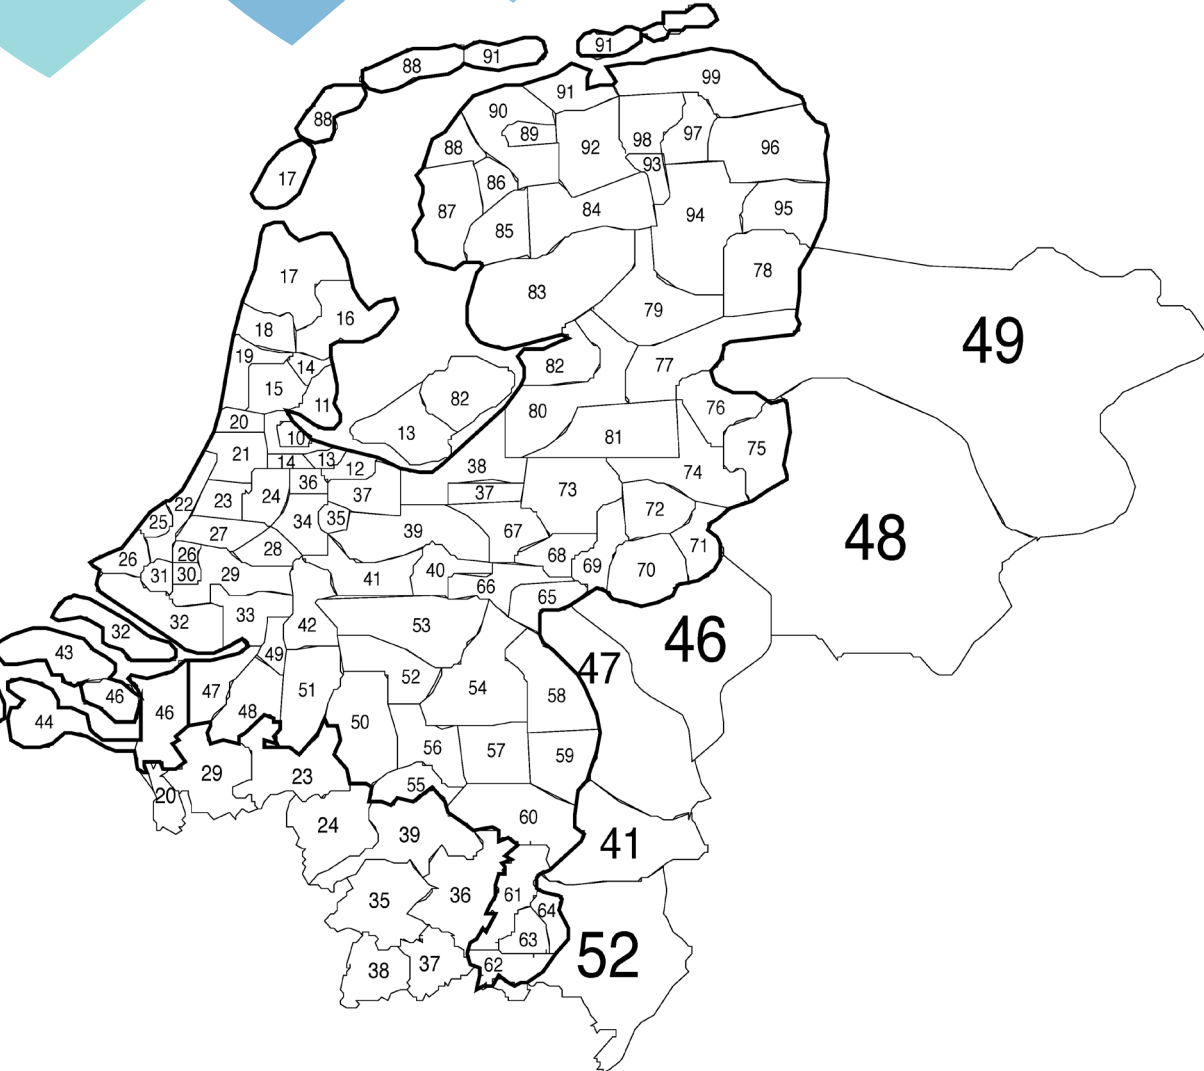

6.727 toeristische
locaties.

Toeristische folderdistributie Voorjaar 2024

Prijs: € 2,68 per locatie.

Rayon	Locaties	Oplage	Rayon	Locaties	Oplage	Rayon	Locaties	Oplage
BE20	104	5350	NL31	28	1175	NL67	62	2850
BE23	10	450	NL32	60	2900	NL68	35	1725
BE24	18	775	NL33	20	900	NL69	53	2225
BE29	7	275	NL34	26	1150	NL70	69	2275
BE35	47	1250	NL35	45	1600	NL71	98	3600
BE36	49	1775	NL36	28	1075	NL72	113	3525
BE37	26	725	NL37	75	3100	NL73	89	3775
BE38	30	900	NL38	132	6250	NL74	112	4000
BE39	39	1425	NL39	64	2650	NL75	70	2575
DE41	53	1325	NL40	24	725	NL76	64	2325
DE46	58	1450	NL41	24	800	NL77	87	3200
DE47	73	1825	NL42	33	1200	NL78	74	2450
DE48	124	3100	NL43	366	14100	NL79	111	3900
DE49	146	3650	NL44	69	2375	NL80	80	3325
DE52	66	1650	NL45	121	4850	NL81	80	2725
NL10	482	14100	NL46	64	2425	NL82	24	1275
NL11	63	2700	NL47	40	1775	NL83	98	3175
NL12	13	450	NL48	48	2100	NL84	72	2750
NL13	25	975	NL49	23	1100	NL85	88	3375
NL14	38	1450	NL50	77	2850	NL86	36	1450
NL15	17	675	NL51	60	2375	NL87	61	2225
NL16	72	3025	NL52	51	1900	NL88	25	850
NL17	132	6000	NL53	44	1800	NL89	17	950
NL18	56	2100	NL54	73	2475	NL90	32	1050
NL19	71	2750	NL55	90	3375	NL91	28	975
NL20	67	2475	NL56	41	1525	NL92	59	2000
NL21	31	1625	NL57	59	2625	NL93	39	1425
NL22	87	4150	NL58	50	1550	NL94	118	4400
NL23	40	1400	NL59	62	2050	NL95	66	2550
NL24	28	825	NL60	73	2250	NL96	63	2150
NL25	85	3675	NL61	29	875	NL97	37	1575
NL26	37	1775	NL62	88	2525	NL98	25	625
NL27	10	450	NL63	59	1600	NL99	63	2025
NL28	14	550	NL64	20	650			
NL29	16	750	NL65	61	2100			
NL30	78	3550	NL66	40	1325