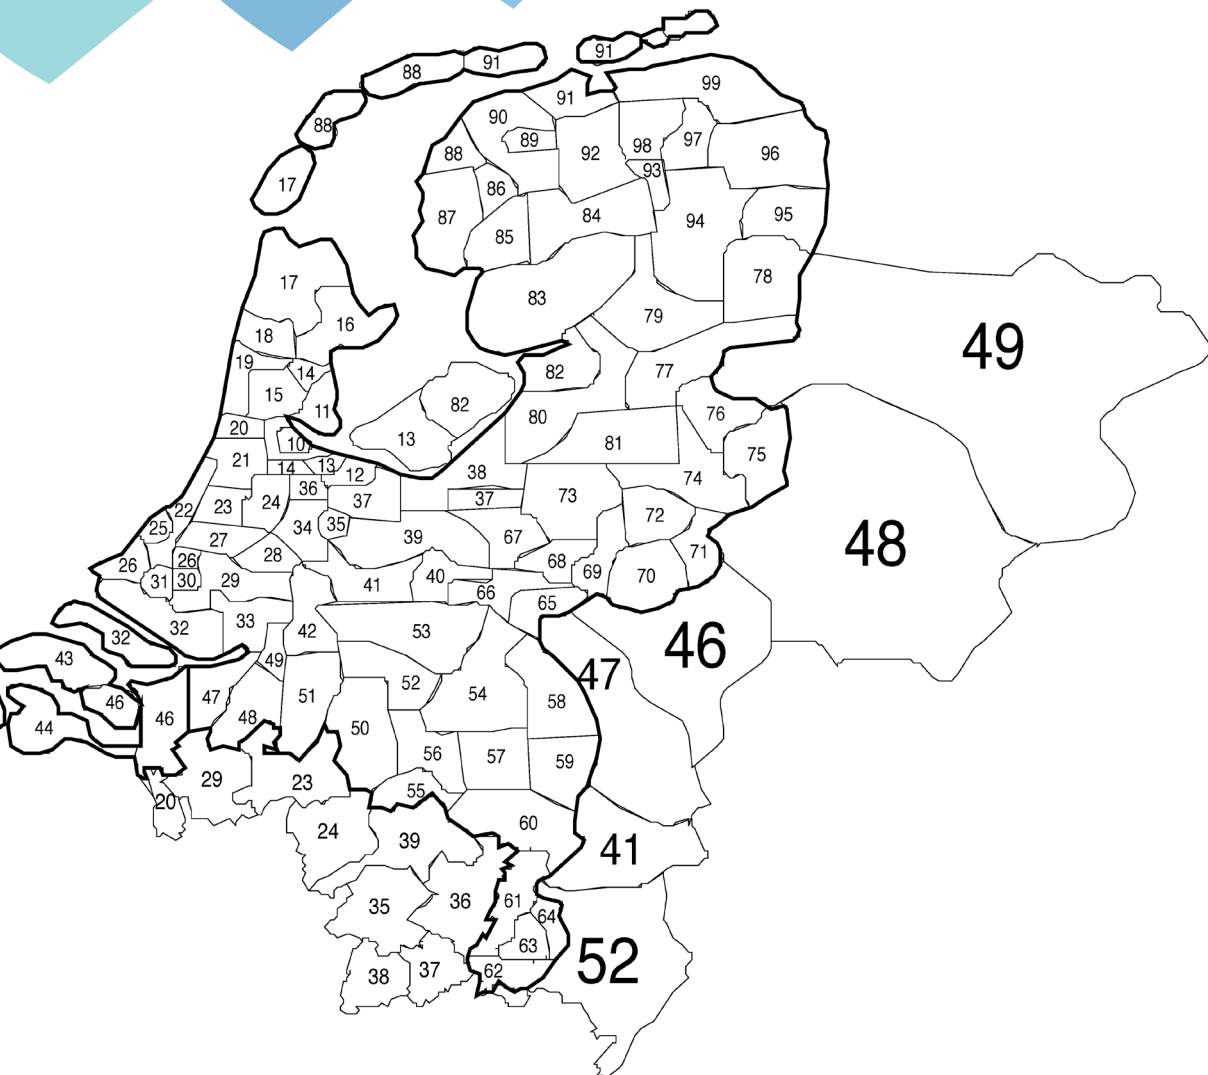

3.890 toeristische locaties.

Toeristische folderdistributie Zomer 2024

Prijs: vanaf €2,68 per locatie.

Rayon	Locaties	Oplage	Rayon	Locaties	Oplage	Rayon	Locaties	Oplage
BE20	104	5350	NL31	11	750	NL67	24	1900
BE23	10	450	NL32	24	2000	NL68	18	1300
BE24	18	775	NL33	10	650	NL69	22	1450
BE29	7	275	NL34	10	750	NL70	12	850
BE35	47	1250	NL35	13	800	NL71	20	1650
BE36	49	1775	NL36	11	650	NL72	18	1150
BE37	26	725	NL37	27	1900	NL73	28	2250
BE38	30	900	NL38	54	4300	NL74	24	1800
BE39	39	1425	NL39	22	1600	NL75	15	1200
DE41	53	1325	NL40	3	200	NL76	17	1150
DE46	58	1450	NL41	4	300	NL77	25	1650
DE47	73	1825	NL42	11	650	NL78	12	900
DE48	124	3100	NL43	94	7300	NL79	19	1600
DE49	146	3650	NL44	14	1000	NL80	27	2000
DE52	66	1650	NL45	35	2700	NL81	15	1100
NL10	482	14100	NL46	15	1200	NL82	15	1050
NL11	63	2700	NL47	15	1150	NL83	19	1200
NL12	13	450	NL48	18	1350	NL84	18	1400
NL13	25	975	NL49	9	750	NL85	23	1750
NL14	38	1450	NL50	77	2850	NL86	10	800
NL15	17	675	NL51	60	2375	NL87	20	1200
NL16	72	3025	NL52	51	1900	NL88	5	350
NL17	132	6000	NL53	44	1800	NL89	11	800
NL18	56	2100	NL54	73	2475	NL90	6	400
NL19	71	2750	NL55	90	3375	NL91	5	400
NL20	67	2475	NL56	41	1525	NL92	9	750
NL21	16	1250	NL57	59	2625	NL93	10	700
NL22	37	2900	NL58	50	1550	NL94	26	2100
NL23	12	700	NL59	62	2050	NL95	14	1250
NL24	5	250	NL60	73	2250	NL96	11	850
NL25	36	2450	NL61	29	875	NL97	16	1050
NL26	18	1300	NL62	88	2525	NL99	12	750
NL27	4	300	NL63	59	1600			
NL28	4	300	NL64	20	650			
NL29	10	600	NL65	13	900			
NL30	40	2600	NL66	7	500