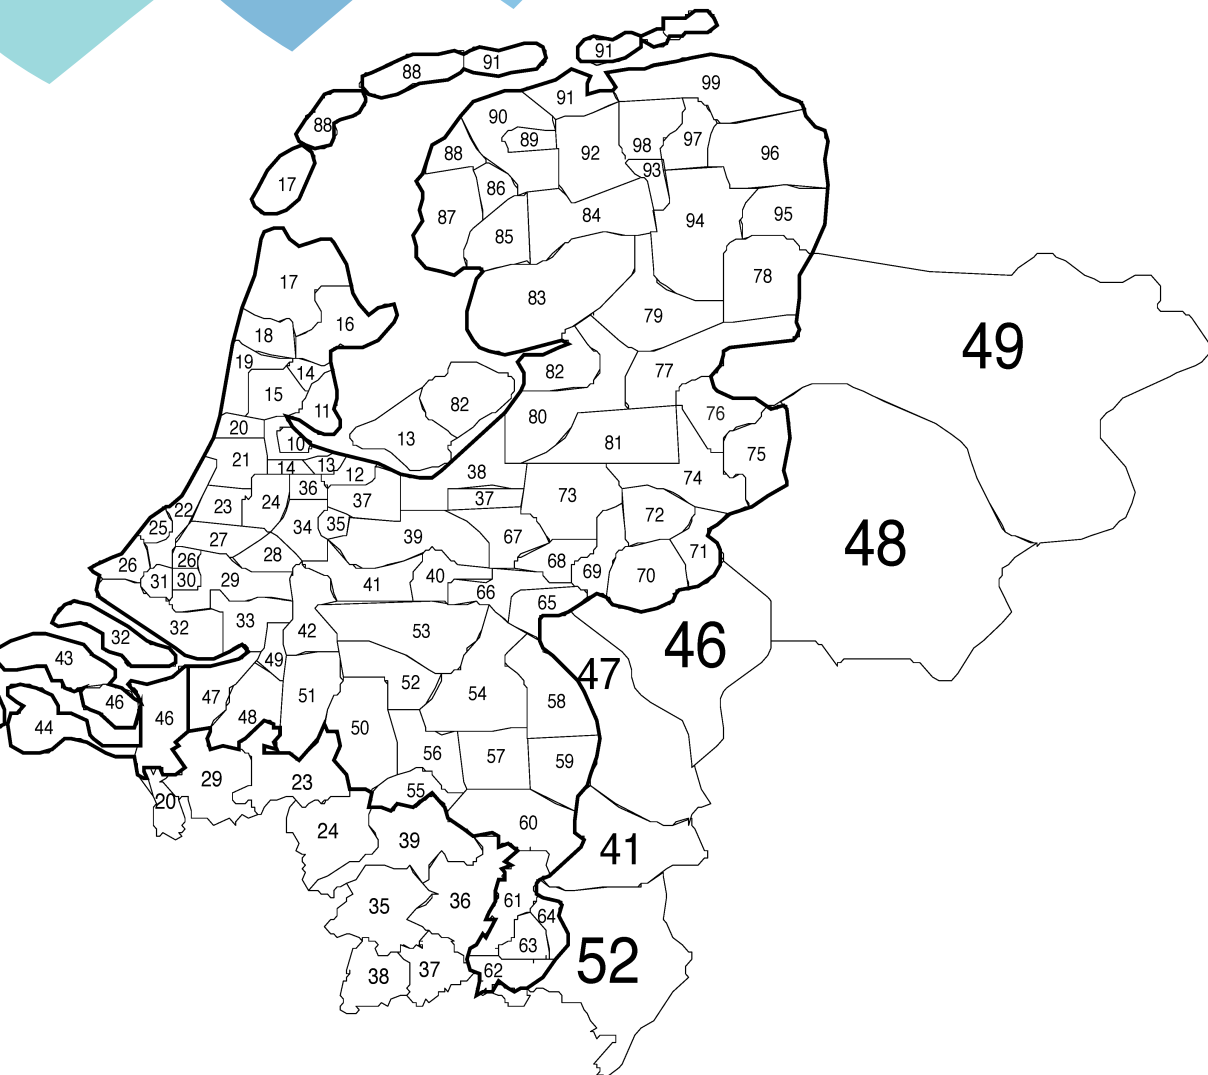

4.143 toeristische locaties.

Toeristische folderdistributie Zomer 2023

Prijs: €2,55 per locatie.

Rayon	Locaties	Oplage	Rayon	Locaties	Oplage	Rayon	Locaties	Oplage
BE20	104	5350	NL31	12	800	NL67	24	1900
BE23	10	450	NL32	29	2400	NL68	21	1500
BE24	18	775	NL33	10	650	NL69	24	1600
BE29	6	225	NL34	10	750	NL70	11	800
BE35	48	1200	NL35	14	900	NL71	20	1700
BE36	51	1700	NL36	11	650	NL72	18	1150
BE37	24	600	NL37	27	1950	NL73	28	2250
BE38	30	900	NL38	55	4400	NL74	25	1900
BE39	39	1425	NL39	22	1600	NL75	16	1300
DE41	55	1375	NL40	3	200	NL76	18	1200
DE46	58	1450	NL41	4	300	NL77	25	1650
DE47	74	1850	NL42	11	650	NL78	13	950
DE48	124	3100	NL43	94	7300	NL79	19	1650
DE49	146	3650	NL44	14	1000	NL80	28	2100
DE52	69	1725	NL45	35	2700	NL81	16	1150
NL10	479	14025	NL46	64	2500	NL82	14	1000
NL11	62	2700	NL47	40	1850	NL83	16	950
NL12	13	450	NL48	47	2150	NL84	17	1350
NL13	24	950	NL49	23	1100	NL85	25	1950
NL14	33	1325	NL50	76	3000	NL86	9	700
NL15	15	625	NL51	56	2250	NL87	10	650
NL16	73	3175	NL52	55	2000	NL88	4	300
NL17	139	6200	NL53	46	1925	NL89	12	900
NL18	55	2200	NL54	75	2525	NL90	5	350
NL19	66	2675	NL55	95	3575	NL91	4	300
NL20	79	2775	NL56	44	1950	NL92	11	900
NL21	32	1650	NL57	57	2575	NL93	6	400
NL22	87	4200	NL58	58	1850	NL94	22	1700
NL23	12	700	NL59	67	2425	NL95	15	1350
NL24	5	250	NL60	86	2725	NL96	13	1000
NL25	39	2600	NL61	33	1000	NL97	13	900
NL26	19	1400	NL62	98	2900	NL99	15	1000
NL27	5	400	NL63	65	1775			
NL28	5	350	NL64	20	700			
NL29	10	600	NL65	15	1050			
NL30	40	2600	NL66	7	500			