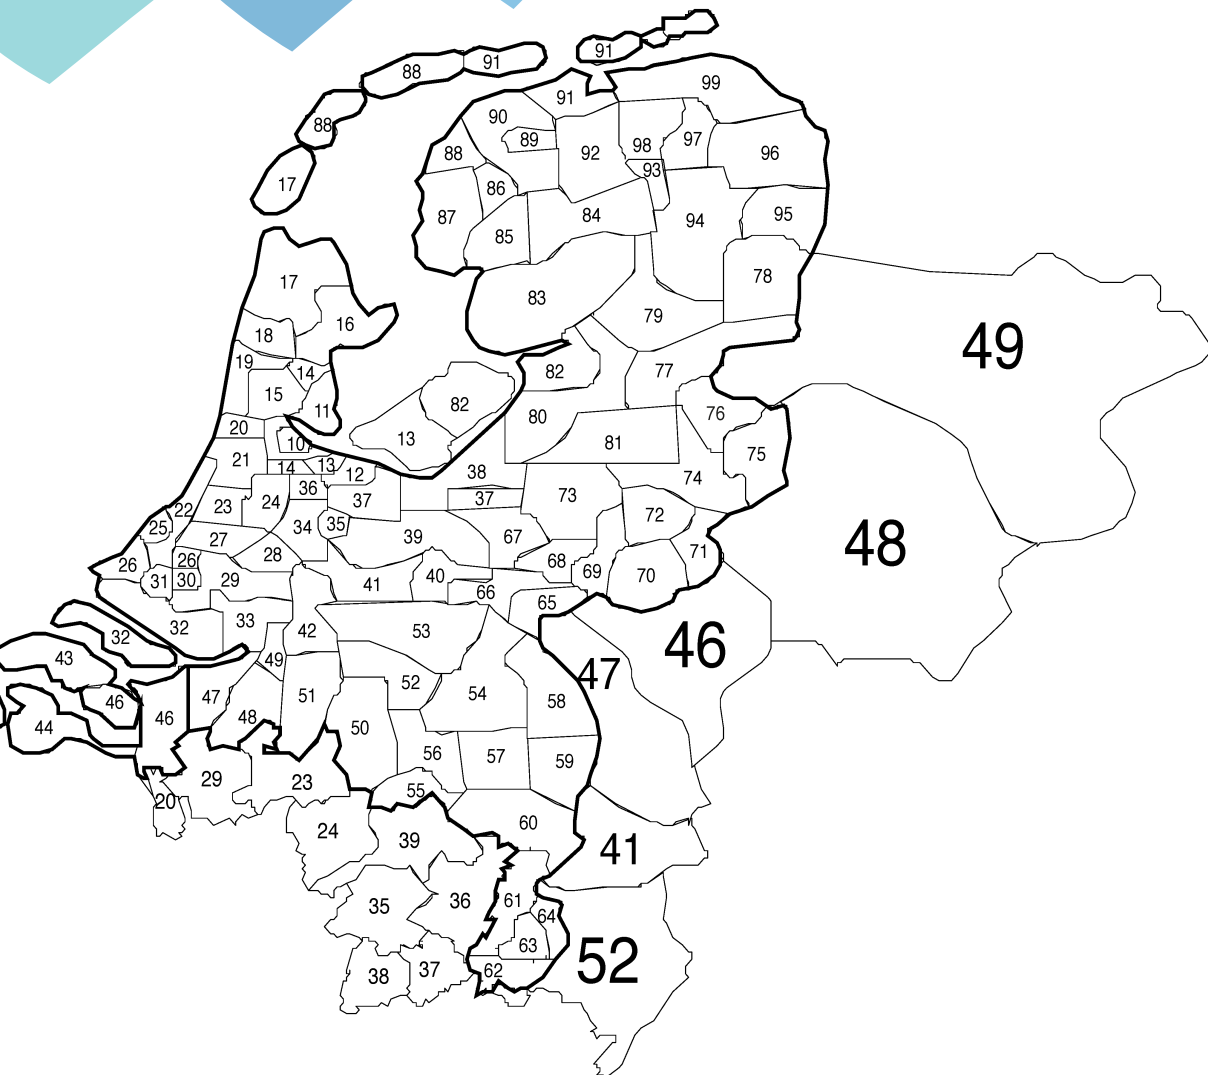

6.750 toeristische  
locaties.

# Toeristische folderdistributie Voorjaar 2023

Prijs: €2,55 per locatie.

Rayon	Locaties	Oplage	Rayon	Locaties	Oplage	Rayon	Locaties	Oplage
BE20	104	5350	NL31	28	1200	NL67	61	2825
BE23	10	450	NL32	64	3275	NL68	38	1925
BE24	18	775	NL33	19	875	NL69	55	2375
BE29	6	225	NL34	26	1150	NL70	67	2200
BE35	48	1200	NL35	44	1650	NL71	94	3550
BE36	51	1700	NL36	25	1000	NL72	106	3350
BE37	24	600	NL37	75	3150	NL73	84	3650
BE38	30	900	NL38	129	6250	NL74	107	3950
BE39	39	1425	NL39	62	2600	NL75	68	2600
DE41	55	1375	NL40	23	700	NL76	63	2325
DE46	58	1450	NL41	24	800	NL77	86	3175
DE47	74	1850	NL42	32	1175	NL78	74	2475
DE48	124	3100	NL43	360	13950	NL79	117	4100
DE49	146	3650	NL44	67	2325	NL80	74	3250
DE52	69	1725	NL45	120	4825	NL81	77	2675
NL10	479	14025	NL46	64	2500	NL82	24	1250
NL11	62	2700	NL47	40	1850	NL83	96	2950
NL12	13	450	NL48	47	2150	NL84	71	2700
NL13	24	950	NL49	23	1100	NL85	87	3500
NL14	33	1325	NL50	76	3000	NL86	34	1325
NL15	15	625	NL51	56	2250	NL87	60	1900
NL16	73	3175	NL52	55	2000	NL88	32	1000
NL17	139	6200	NL53	46	1925	NL89	18	1050
NL18	55	2200	NL54	75	2525	NL90	33	1050
NL19	66	2675	NL55	95	3575	NL91	30	950
NL20	79	2775	NL56	44	1950	NL92	61	2150
NL21	32	1650	NL57	57	2575	NL93	37	1175
NL22	87	4200	NL58	58	1850	NL94	117	4075
NL23	40	1400	NL59	67	2425	NL95	65	2600
NL24	27	800	NL60	86	2725	NL96	64	2275
NL25	88	3825	NL61	33	1000	NL97	37	1500
NL26	39	1900	NL62	98	2900	NL98	23	575
NL27	10	525	NL63	65	1775	NL99	61	2150
NL28	15	600	NL64	20	700			
NL29	15	725	NL65	64	2275			
NL30	77	3525	NL66	38	1275			