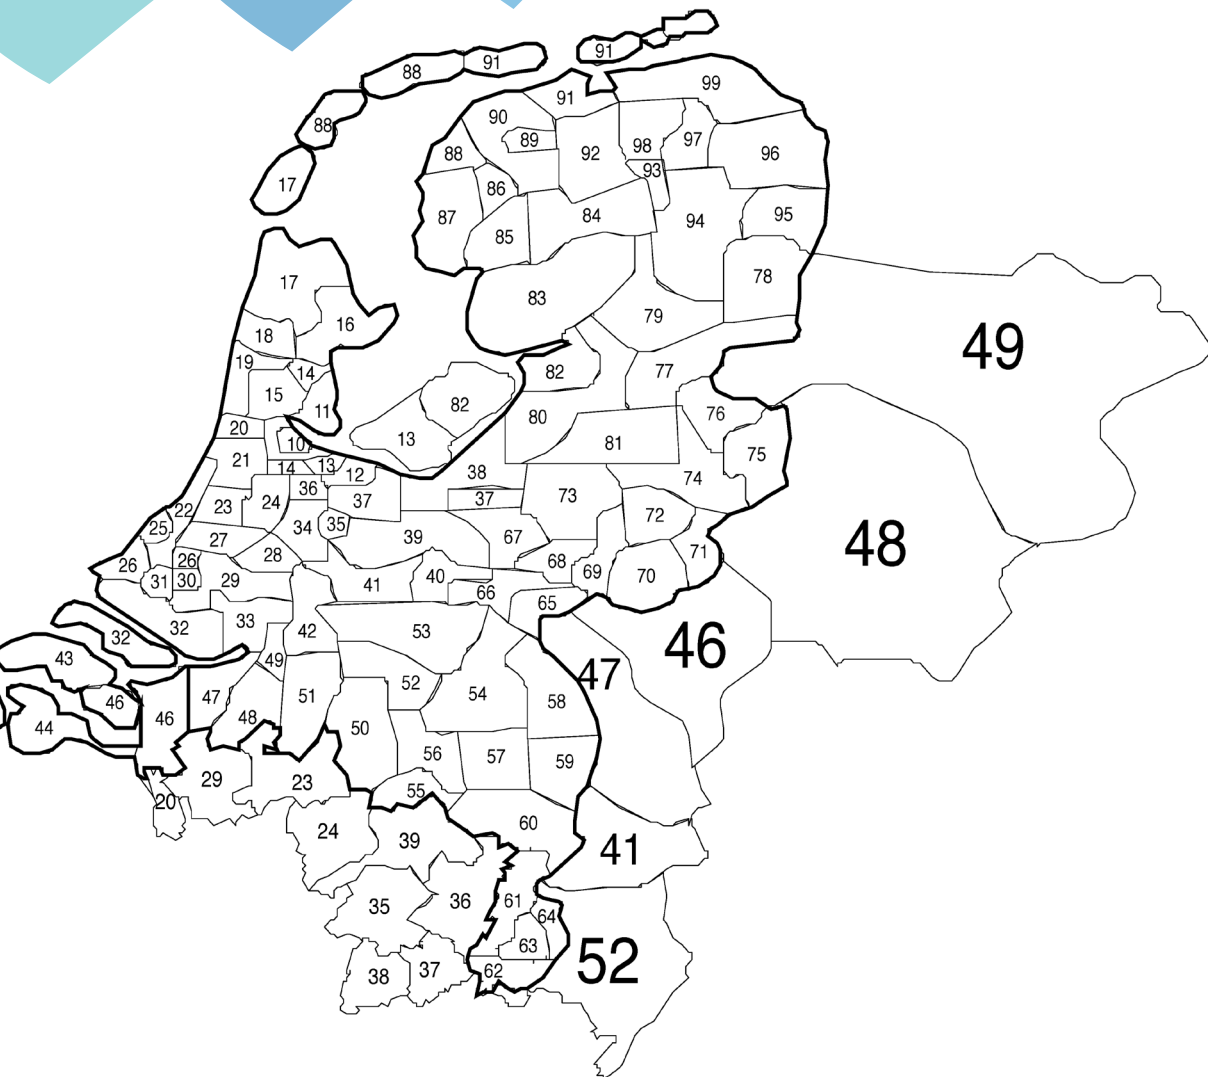

+6.000 toeristische locaties.

Toeristische folderdistributie

Prijs: €2,35 per locatie.

Rayon	Loc	Oplage	Rayon	Loc	Oplage	Rayon	Loc	Oplage
BE20	104	4770	NL31	25	1150	NL67	62	3075
BE23	11	500	NL32	64	3525	NL68	38	2025
BE24	19	875	NL33	19	900	NL69	54	2400
BE29	6	225	NL34	24	1100	NL70	63	2175
BE35	63	1525	NL35	33	1450	NL71	86	3400
BE36	59	2150	NL36	20	900	NL72	101	3400
BE37	31	625	NL37	63	3050	NL73	76	3425
BE38	30	900	NL38	116	6075	NL74	98	3775
BE39	26	1400	NL39	61	2700	NL75	64	2525
DE41	58	2900	NL40	18	575	NL76	58	2200
DE46	58	2900	NL41	19	700	NL77	80	3225
DE47	78	3900	NL42	31	1250	NL78	72	2425
DE48	125	6250	NL43	312	12575	NL79	118	4225
DE49	147	7400	NL44	62	2200	NL80	67	3075
DE52	75	3750	NL45	103	4400	NL81	74	2825
NL10	403	12200	NL46	61	2450	NL82	23	1125
NL11	60	2625	NL47	35	1725	NL83	94	3200
NL12	21	775	NL48	42	2100	NL84	68	2825
NL13	22	1000	NL49	21	1125	NL85	86	3475
NL14	36	1650	NL50	75	3325	NL86	33	1375
NL15	11	600	NL51	50	2250	NL87	62	2050
NL16	73	3225	NL52	52	2200	NL88	24	800
NL17	142	6700	NL53	44	1950	NL89	13	825
NL18	64	2500	NL54	68	2450	NL90	33	1075
NL19	67	2975	NL55	93	3575	NL91	52	1750
NL20	71	2850	NL56	47	2225	NL92	57	2025
NL21	26	1625	NL57	50	2475	NL93	37	1225
NL22	95	4800	NL58	50	1700	NL94	127	4475
NL23	39	1450	NL59	57	2075	NL95	67	2650
NL24	22	650	NL60	72	2575	NL96	65	2350
NL25	80	3850	NL61	25	850	NL97	43	1775
NL26	32	1675	NL62	106	3400	NL98	20	575
NL27	8	500	NL63	77	2225	NL99	61	2250
NL28	15	600	NL64	24	825			
NL29	15	750	NL65	65	2575			
NL30	72	3525	NL66	38	1425			